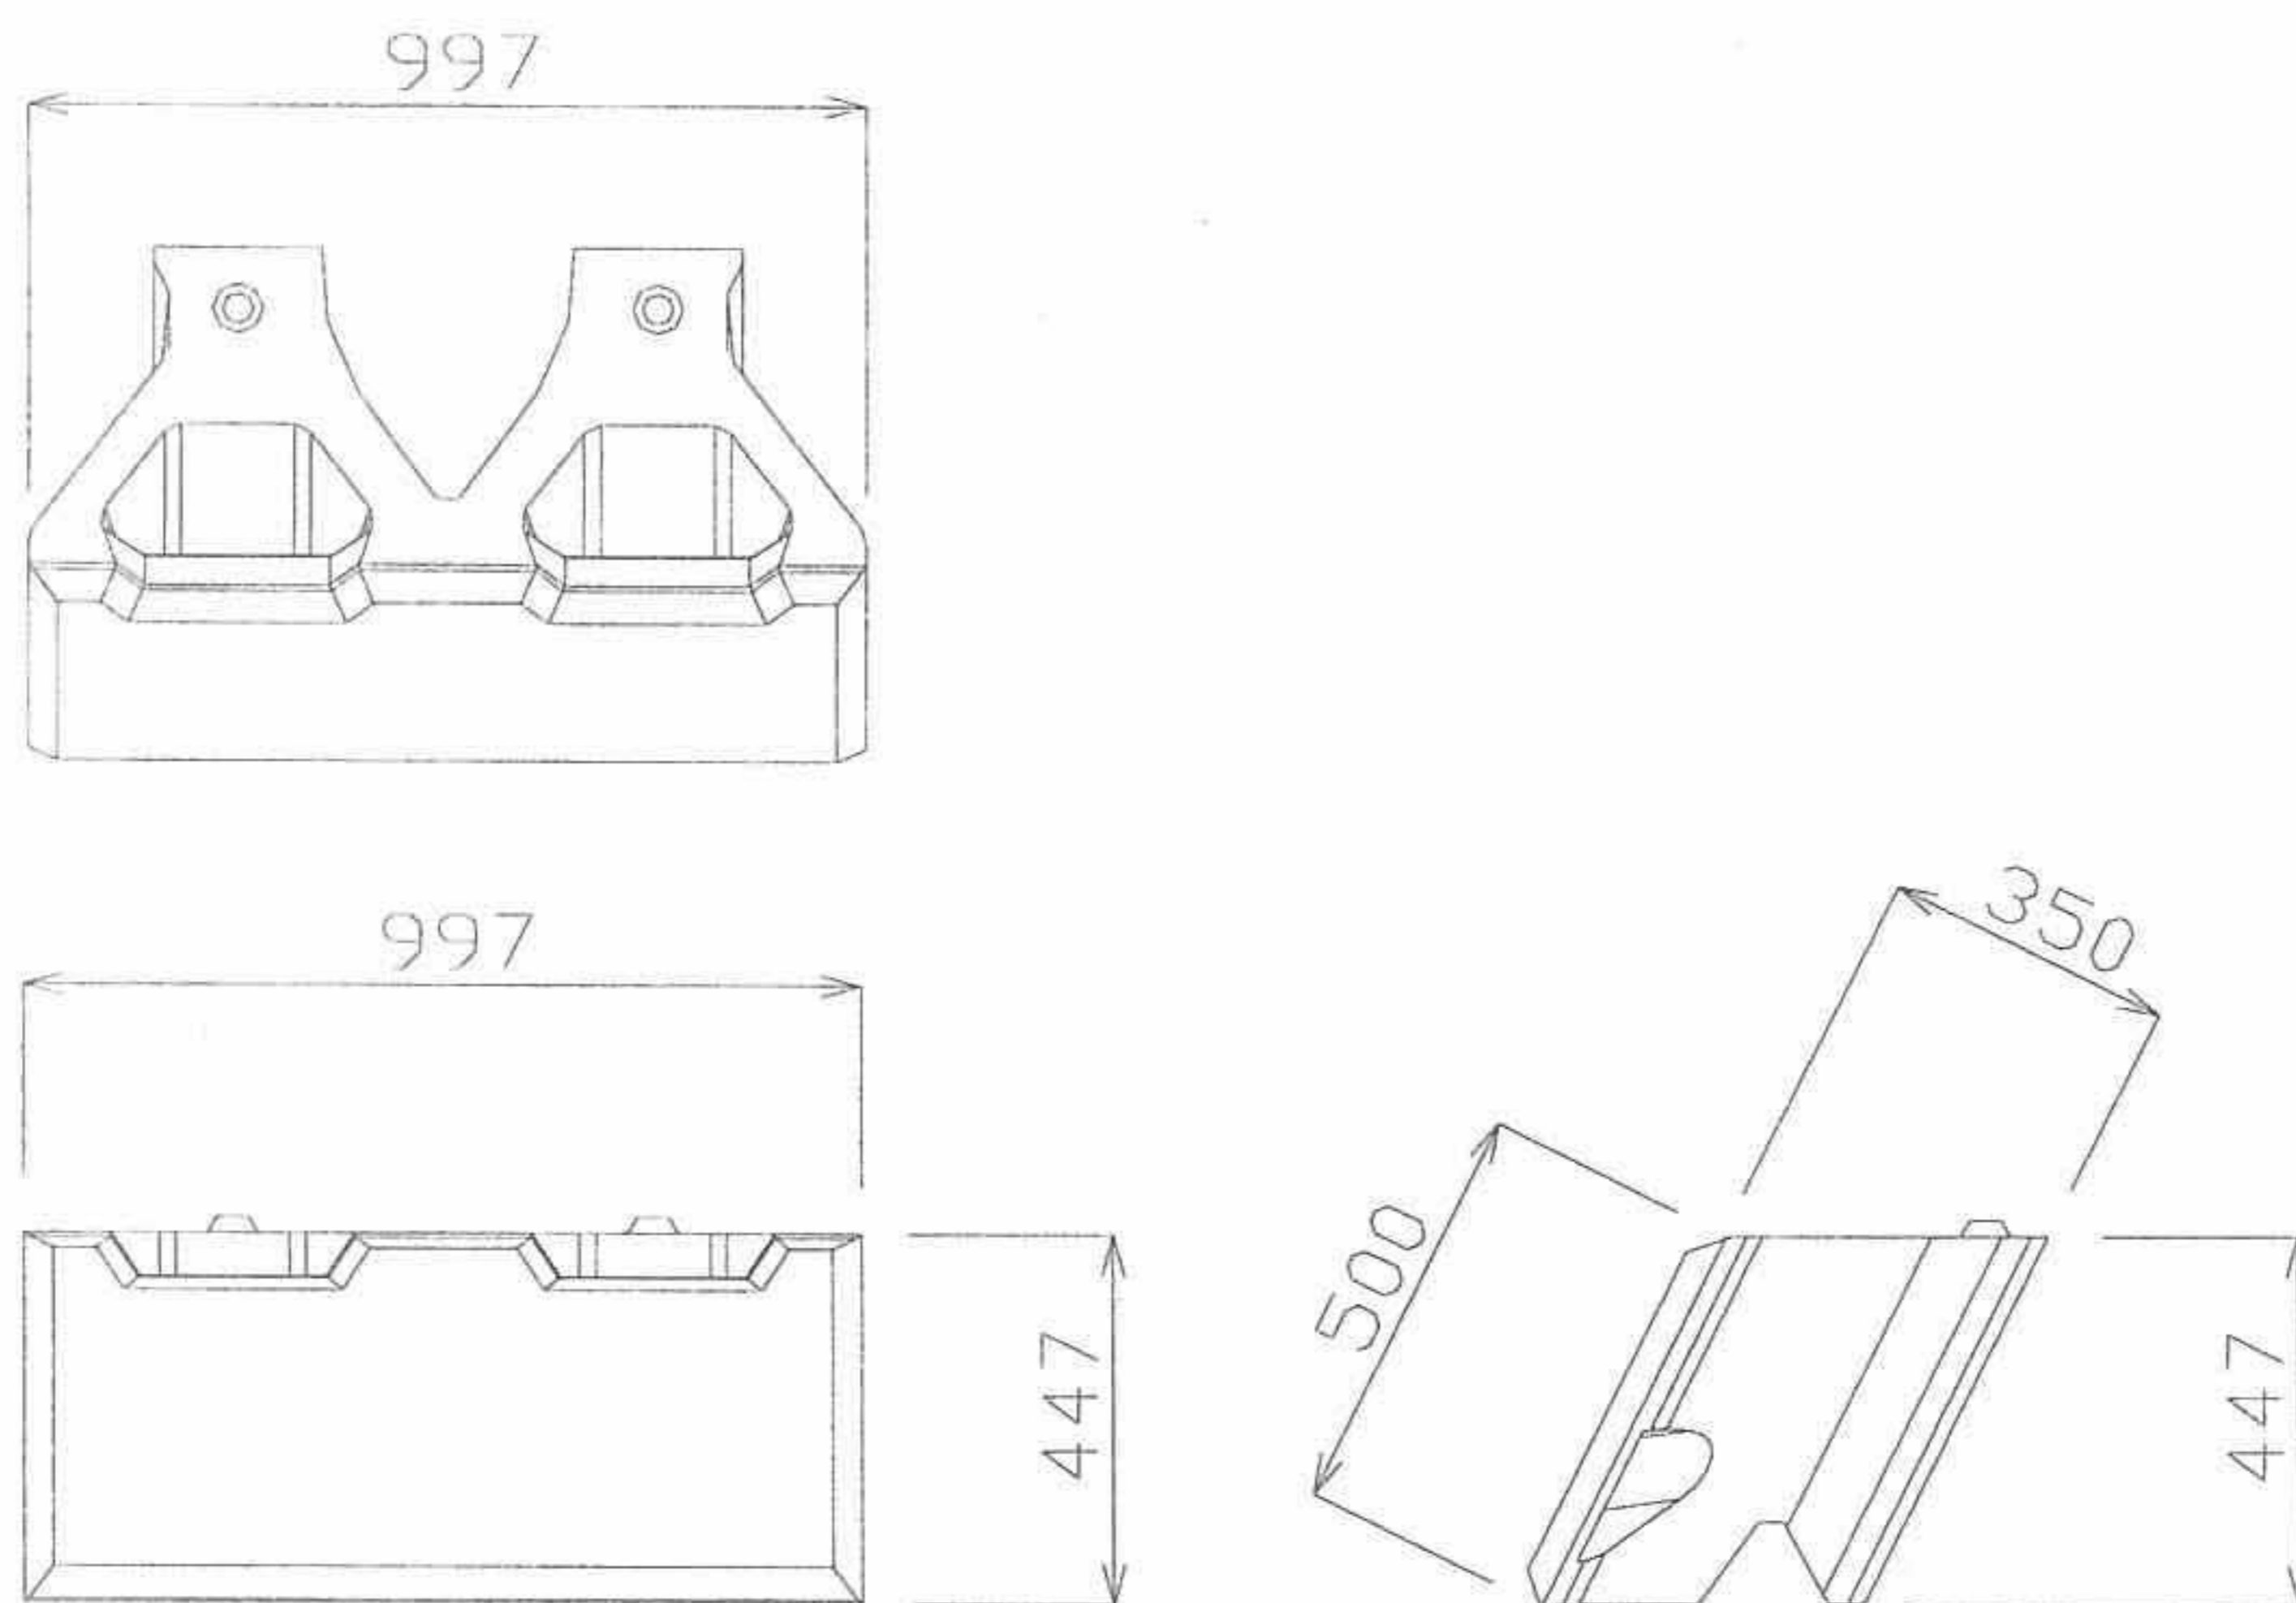

## トライグラス (植栽タイプ)

500 × 997 × 350

237 (kg/個)

## トライグラス (魚巢タイプ)

500 × 997 × 350

237 (kg/個)