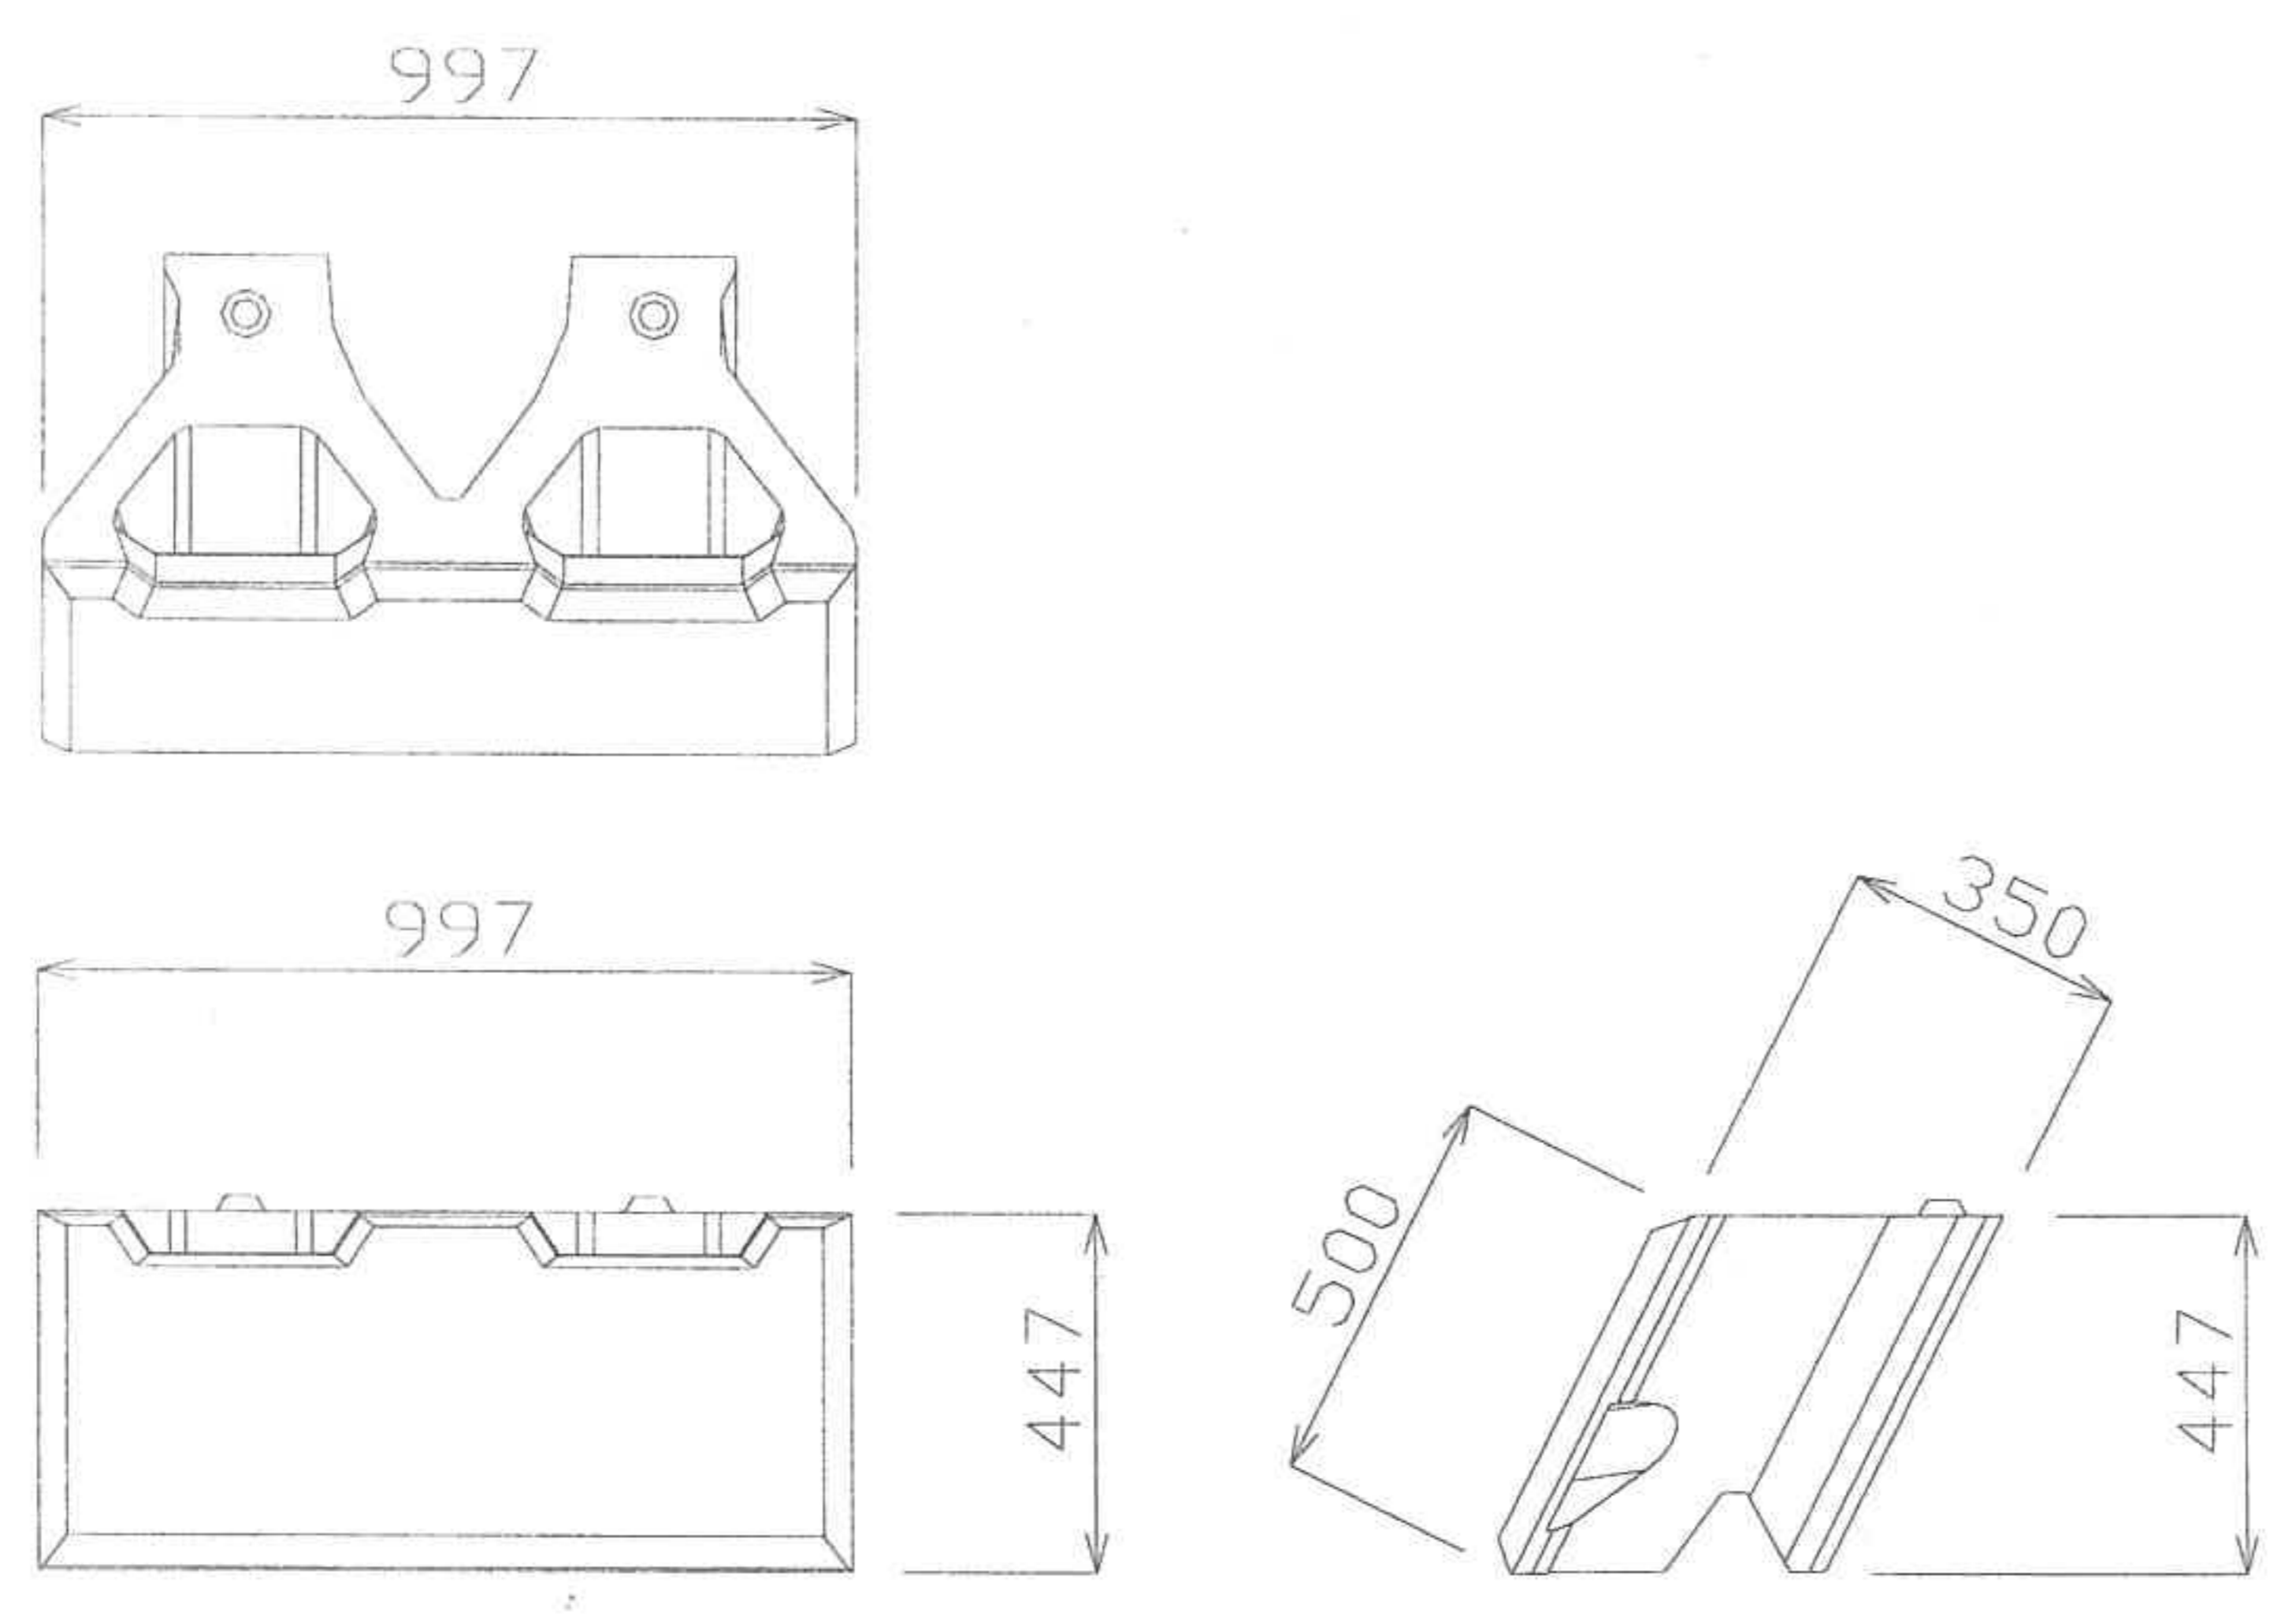

トライグラス (植栽タイプ)

500 × 997 × 350

237 (kg/個)

トライグラス (魚巢タイプ)

500 × 997 × 350

237 (kg/個)