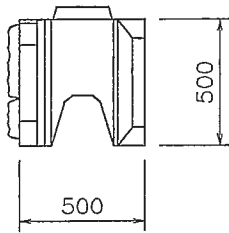

エコグリーン 魚巢タイプ

A形

B形