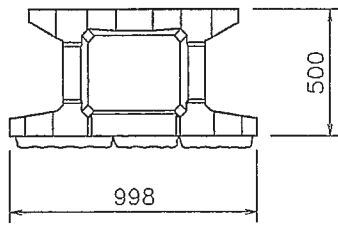

エコグリーン 魚巢タイプ

A形

B形