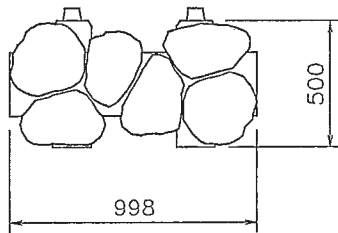

エコグリーン 魚巢タイプ

A形

B形