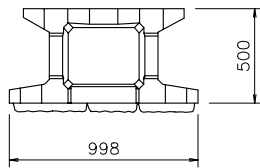

エコグリーン 魚巢タイプ

A形

B形