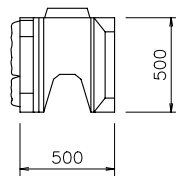

エコグリーン 魚巢タイプ

A形

B形