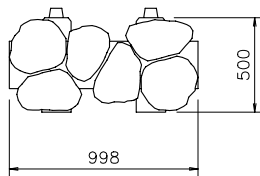

エコグリーン 魚巢タイプ

A形

B形