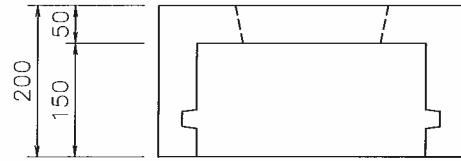

平面図

正面図

側面図

@仕切部

参考質量: 51kg

名称	落水口	縮尺	1/10	図面	A4	作成日	23/4/13	 和光産業株式会社
規格	A型 (Wスリット)	図番	-			区分	製品図	

平面図

正面図

側面図

@仕切部

参考質量：51kg

名称	落水口	縮尺	1/10	図面	A4	作成日	06/6/9	和光産業株式会社
規格	A型	図番	-			区分	製品図	