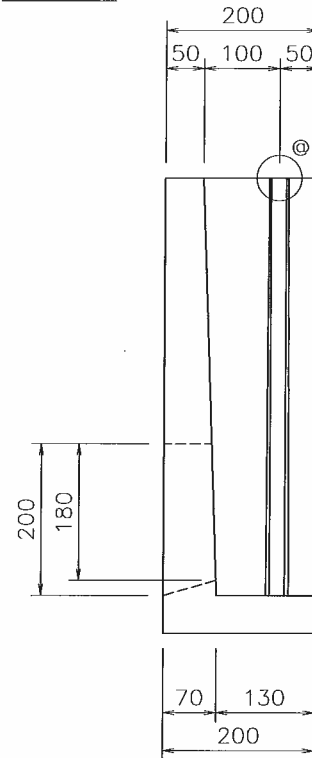

平面図

正面図

側面図

@仕切部

参考質量: 51kg

名称	落水口	縮尺	1/10	図面	A4	作成日	23/4/13	 和光産業株式会社
規格	A型 (Wスリット)	図番	-			区分	製品図	

平面図

正面図

側面図

@仕切部

参考質量：51kg

名称	落水口	縮尺	1/10	図面	A4	作成日	06/6/9	和光産業株式会社
規格	A型	図番	-			区分	製品図	