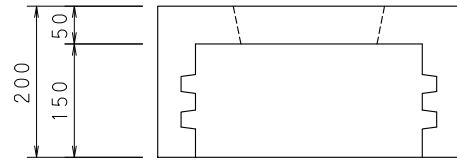

平面図

正面図

側面図

@仕切部

参考質量: 51kg

名称	落水口	縮尺	1/10	図面	A4	作成日	23/4/13	 和光産業株式会社
規格	A型 (Wスリット)	図番	-			区分	製品図	

平面図

正面図

側面図

@仕切部

参考質量：51kg

名称	落水口	縮尺	1/10	図面	A4	作成日	06/6/9	和光産業株式会社
規格	A型	図番	-			区分	製品図	