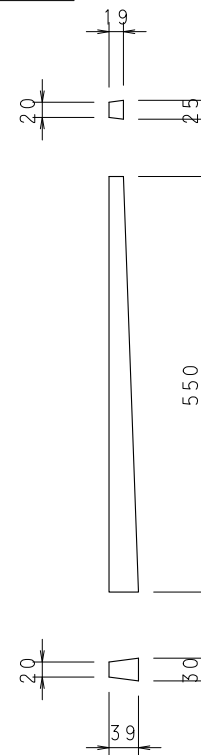

平面図

正面図

側面図

@仕切部

参考質量: 51kg

名称	落水口	縮尺	1/10	図面	A4	作成日	23/4/13	 和光産業株式会社
規格	A型 (Wスリット)	図番	-			区分	製品図	

平面図

正面図

側面図

@仕切部

参考質量：51kg

名称	落水口	縮尺	1/10	図面	A4	作成日	06/6/9	和光産業株式会社
規格	A型	図番	-			区分	製品図	