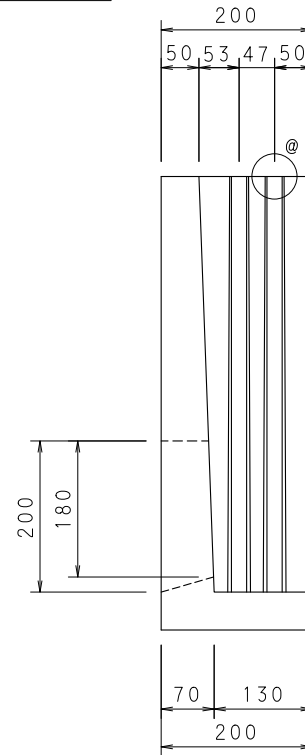

平面図

正面図

側面図

@仕切部

参考質量: 51kg

名称	落水口	縮尺	1/10	図面	A4	作成日	23/4/13	 和光産業株式会社
規格	A型 (Wスリット)	図番	-			区分	製品図	

平面図

正面図

側面図

@仕切部

参考質量：51kg

名称	落水口	縮尺	1/10	図面	A4	作成日	06/6/9	和光産業株式会社
規格	A型	図番	-			区分	製品図	