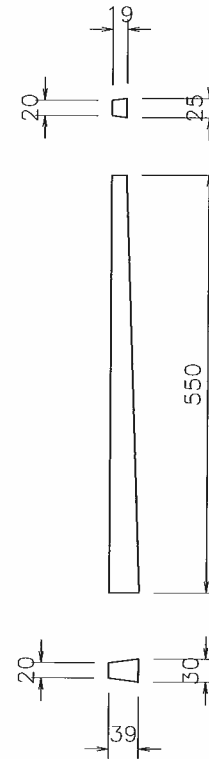

平面図

正面図

側面図

@仕切部

参考質量: 51kg

名称	落水口	縮尺	1/10	図面	A4	作成日	23/4/13	 和光産業株式会社
規格	A型 (Wスリット)	図番	-			区分	製品図	

平面図

正面図

側面図

@仕切部

参考質量：51kg

名称	落水口	縮尺	1/10	図面	A4	作成日	06/6/9	和光産業株式会社
規格	A型	図番	-			区分	製品図	