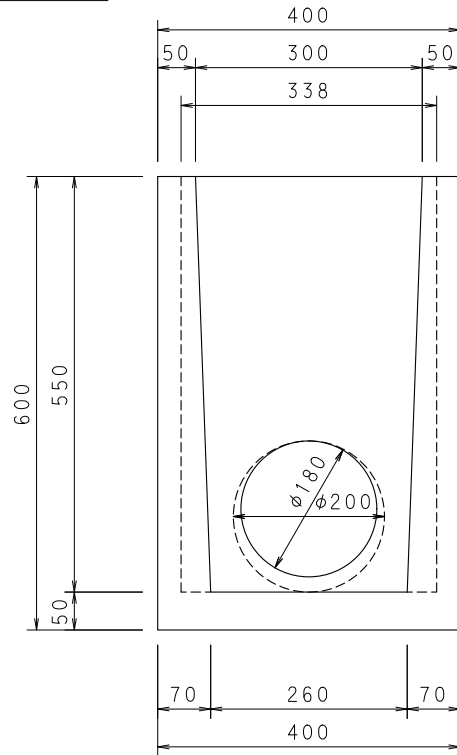

平面図

正面図

側面図

@仕切部

参考質量: 51kg

名称	落水口	縮尺	1/10	図面	A4	作成日	23/4/13	 和光産業株式会社
規格	A型 (Wスリット)	図番	-			区分	製品図	

平面図

正面図

側面図

@仕切部

参考質量：51kg

名称	落水口	縮尺	1/10	図面	A4	作成日	06/6/9	和光産業株式会社
規格	A型	図番	-			区分	製品図	