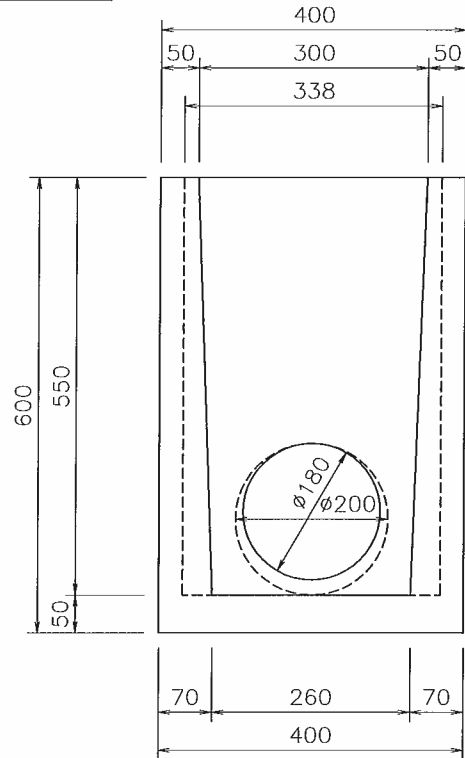

平面図

正面図

側面図

@仕切部

参考質量: 51kg

名称	落水口	縮尺	1/10	図面	A4	作成日	23/4/13	 和光産業株式会社
規格	A型 (Wスリット)	図番	-			区分	製品図	

平面図

正面図

側面図

@仕切部

参考質量：51kg

名称	落水口	縮尺	1/10	図面	A4	作成日	06/6/9	和光産業株式会社
規格	A型	図番	-			区分	製品図	