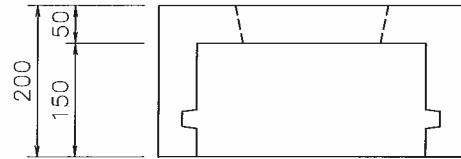

平面図

正面図

側面図

@仕切部

参考質量: 51kg

名称	落水口	縮尺	1/10	図面	A4	作成日	23/4/13	 和光産業株式会社
規格	A型 (Wスリット)	図番	-			区分	製品図	

平面図

正面図

側面図

@仕切部

参考質量：51kg

名称	落水口	縮尺	1/10	図面	A4	作成日	06/6/9	和光産業株式会社
規格	A型	図番	-			区分	製品図	