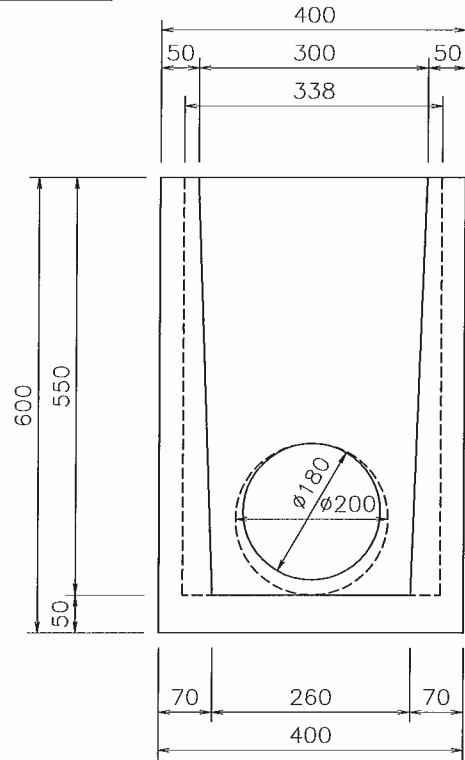

平面図

正面図

側面図

@仕切部

参考質量: 51kg

名称	落水口	縮尺	1/10	図面	A4	作成日	23/4/13	 和光産業株式会社
規格	A型 (Wスリット)	図番	-			区分	製品図	

平面図

正面図

側面図

@仕切部

参考質量：51kg

名称	落水口	縮尺	1/10	図面	A4	作成日	06/6/9	和光産業株式会社
規格	A型	図番	-			区分	製品図	