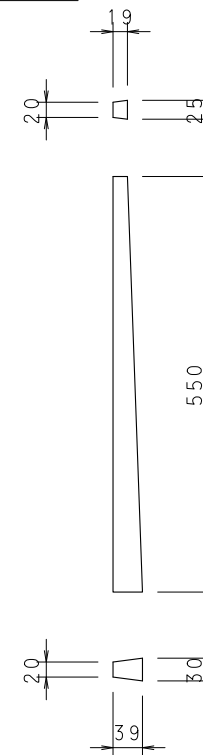

平面図

正面図

側面図

@仕切部

参考質量: 51kg

名称	落水口	縮尺	1/10	図面	A4	作成日	23/4/13	 和光産業株式会社
規格	A型 (Wスリット)	図番	-			区分	製品図	

平面図

正面図

側面図

@仕切部

参考質量：51kg

名称	落水口	縮尺	1/10	図面	A4	作成日	06/6/9	和光産業株式会社
規格	A型	図番	-			区分	製品図	