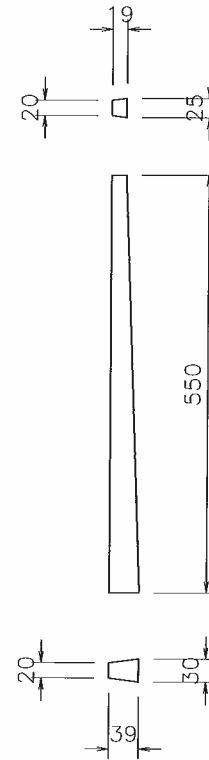

平面図

正面図

側面図

@仕切部

参考質量: 51kg

名称	落水口	縮尺	1/10	図面	A4	作成日	23/4/13	 和光産業株式会社
規格	A型 (Wスリット)	図番	-			区分	製品図	

平面図

正面図

側面図

@仕切部

参考質量：51kg

名称	落水口	縮尺	1/10	図面	A4	作成日	06/6/9	和光産業株式会社
規格	A型	図番	-			区分	製品図	