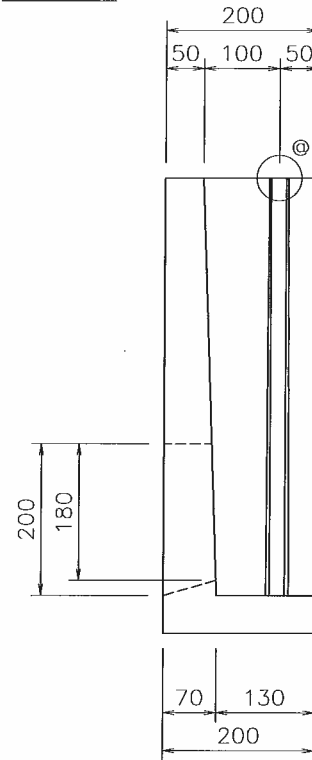

平面図

正面図

側面図

@仕切部

参考質量: 51kg

名称	落水口	縮尺	1/10	図面	A4	作成日	23/4/13	 和光産業株式会社
規格	A型 (Wスリット)	図番	-			区分	製品図	

平面図

正面図

側面図

@仕切部

参考質量：51kg

名称	落水口	縮尺	1/10	図面	A4	作成日	06/6/9	和光産業株式会社
規格	A型	図番	-			区分	製品図	