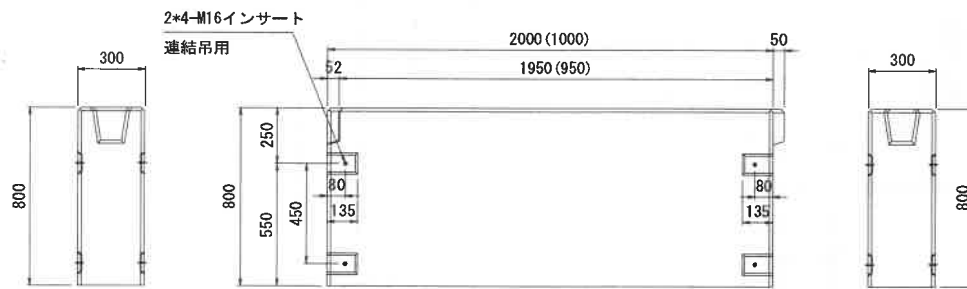

帯エブロック

(H=550, 650, 800, 1000).

参考重量 (kg)

	L=2000	L=1000
H=550	776	388
H=650	916	458
H=800	1128	564
H=1000	1410	705

※L=1000は凹側がフラットになります。
(フラット側は連結用インサートは付きません。)

名称	帯エブロック	規格	B300*H550/650/800/1000*L2000/1000	製図	2023. 04. 01	株式会社 きたむら
----	--------	----	-----------------------------------	----	--------------	-----------