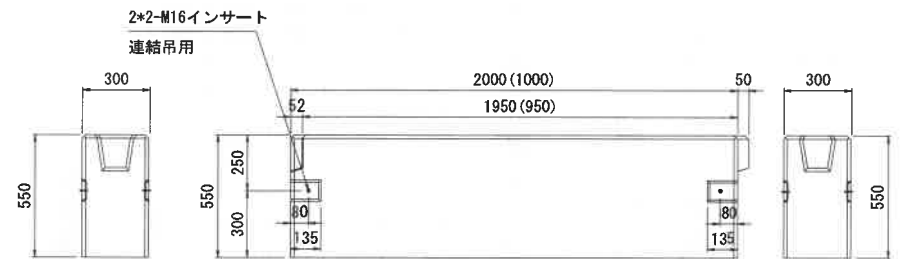

帯エブロック

(H=550, 650, 800, 1000).

参考重量 (kg)

	L=2000	L=1000
H=550	776	388
H=650	916	458
H=800	1128	564
H=1000	1410	705

※L=1000は凹側がフラットになります。
(フラット側は連結用インサートは付きません。)

名称	帯エブロック	規格	B300*H550/650/800/1000*L2000/1000	製図	2023. 04. 01	株式会社 きたむら
----	--------	----	-----------------------------------	----	--------------	-----------