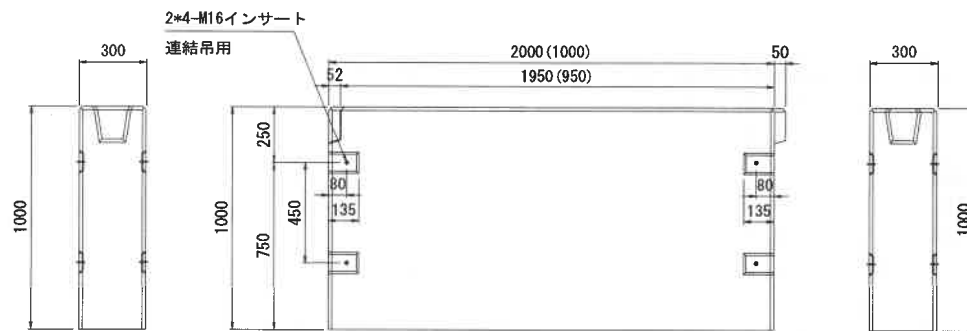

帯エブロック

(H=550, 650, 800, 1000).

参考重量 (kg)

	L=2000	L=1000
H=550	776	388
H=650	916	458
H=800	1128	564
H=1000	1410	705

※L=1000は凹側がフラットになります。
(フラット側は連結用インサートは付きません。)

名称	帯エブロック	規格	B300*H550/650/800/1000*L2000/1000	製図	2023. 04. 01	株式会社 きたむら
----	--------	----	-----------------------------------	----	--------------	-----------