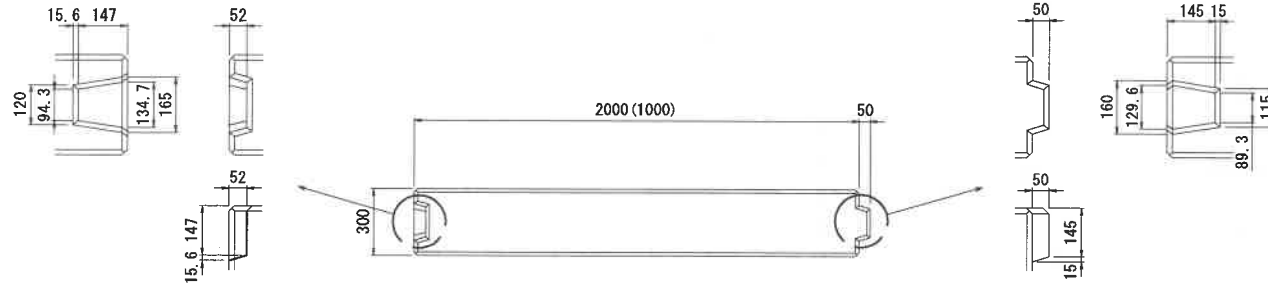

帯エブロック

(H=550, 650, 800, 1000).

参考重量 (kg)

	L=2000	L=1000
H=550	776	388
H=650	916	458
H=800	1128	564
H=1000	1410	705

※L=1000は凹側がフラットになります。
(フラット側は連結用インサートは付きません。)

名称	帯エブロック	規格	B300*H550/650/800/1000*L2000/1000	製図	2023. 04. 01	株式会社 きたむら
----	--------	----	-----------------------------------	----	--------------	-----------