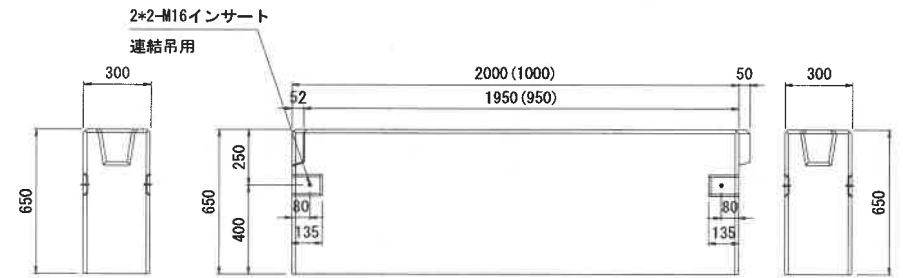

帯エブロック

(H=550, 650, 800, 1000).

参考重量 (kg)

	L=2000	L=1000
H=550	776	388
H=650	916	458
H=800	1128	564
H=1000	1410	705

※L=1000は凹側がフラットになります。
(フラット側は連結用インサートは付きません。)

名称	帯エブロック	規格	B300*H550/650/800/1000*L2000/1000	製図	2023. 04. 01	株式会社 きたむら
----	--------	----	-----------------------------------	----	--------------	-----------